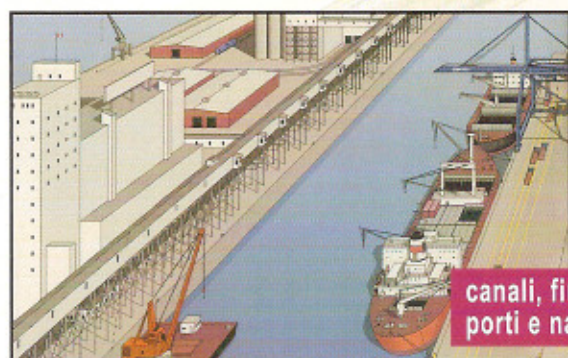

# BRODIMAX FORTE

**Massimo Donadon** Vi consiglia di impiegare il **BRODIMAX FORTE** nella disinfestazione intensiva delle seguenti aree:

aree urbane e residenziali

scali commerciali e terminal civili

aree industriali e magazzini

canali, fiumi, porti e natanti

fattorie, silos

contiene repellente  
PER BAMBINI  
CANI-GATTI

## ● BRODIMAX FORTE

- E' un formulato contenente un nuovo principio attivo considerato **il più potente attualmente in commercio**. Efficace verso i topi e ratti resistenti ad altre esche ratticide e per gli interventi più drastici.